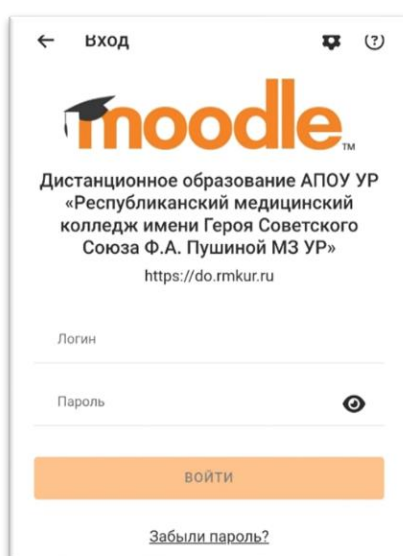

- В случае корректного ввода URL-адрес сайта Moodle РМК, откроется страница авторизации. Для авторизации в мобильном приложении необходимо ввести логин и пароль Вашей учетной записи.