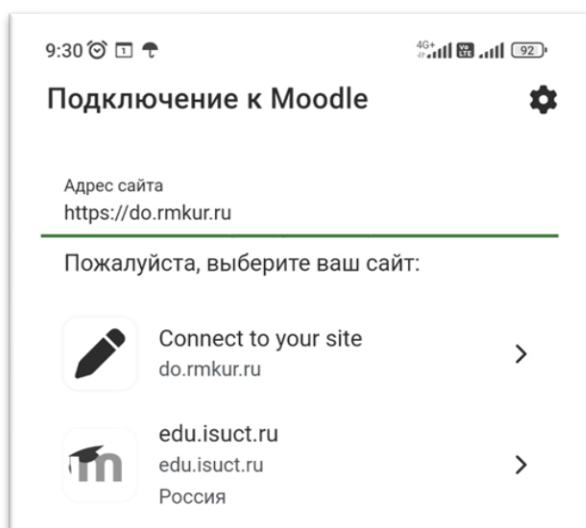

2. Настройка мобильного приложения

- При первом запуске мобильного приложения «Moodle», необходимо осуществить настройку приложения на устройстве.
- В строке «Адрес сайта» необходимо ввести URL-адрес сайта Moodle РМК <https://do.rmkur.ru> и нажать на кнопку «Подключено!» (стрелка «далее») либо отсканируйте **QR-Code** на 1-й странице инструкции