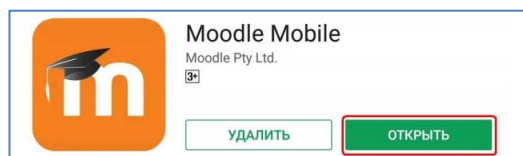

- Для продолжения процесса установки мобильного приложения, необходимо нажать на кнопку «Принять» для обеспечения доступа приложения к ресурсам устройства.
- Для запуска установленного мобильного приложения необходимо нажать на кнопку «Открыть».