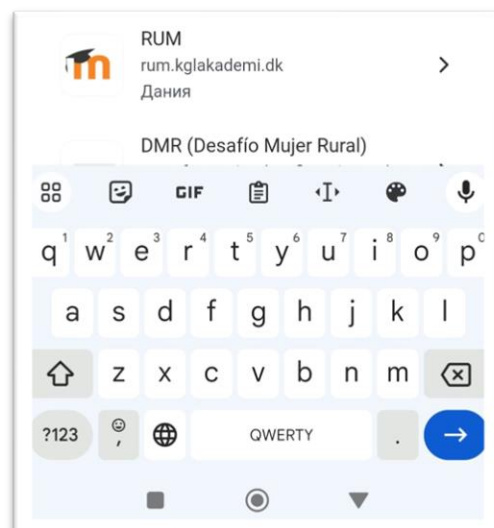

2. Настройка мобильного приложения

- При первом запуске мобильного приложения «Moodle», необходимо осуществить настройку приложения на устройстве.
- В строке «Адрес сайта» необходимо ввести URL-адрес сайта Moodle РМК <https://do.rmkur.ru> и нажать на кнопку «Подключено!» (стрелка «далее») либо отсканируйте **QR-Code** на 1-й странице инструкции